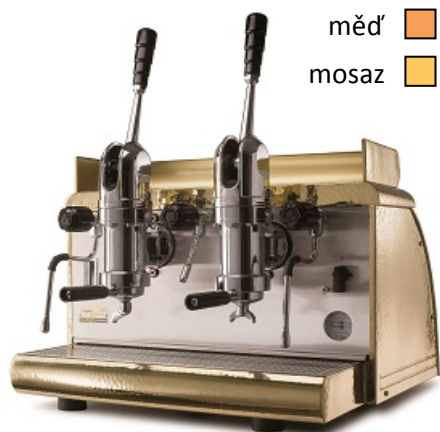

ATHENA LEVA

měď ■
mosaz ■

Profesionální pákový espresso kávovar, Ruční dávkování; 2x parní tryska, 1x tryska s horkou vodou; ukazatel hladiny vody.

model	popis	typ	kód	Cena bez DPH	
2 GR	Bojler: Lt 15; Příkon: 3000 W; Napětí: 230V/380V; 50/60 Hz Rozměry: š/h/v 640x550x710mm Váha: Kg 60/70	230V	MMXL2*LEV02	156 000 Kč	
		380V	MMXL2*LEV02		
3 GR	Bojler: Lt 22,8; Příkon: 5000 W; Napětí: 230V; 50/60 Hz Rozměry: š/h/v 840x550x710mm Váha: Kg 75/85	230V	MMXL3*LEV03	188 000 Kč	
		380V	MMXL3*LEV03		
Volitelné možnosti a příslušenství		funkce	verze	kód	Cena bez DPH
Provedení - Chrom			2 GR	objednání do výroby	11 400 Kč
			3 GR	objednání do výroby	15 900 Kč
Cool Touch	parní tryska			KLVCT002	2 500 Kč
Nerezová základna pro mlýnek	rozměry š/h/v/ 250 x380 x 80mm			KCS00003	4 300 Kč

MACINADOSATORI FAMIGLIA poloprofesionální domácí mlýnek na kávu / poloautomat

měď ■
mosaz ■

model	popis	kód	Cena bez DPH		
MCF	Mikrometrická nastavitelnost mletí Mlecí kameny ø = 50mm Kapacita násypky: 0,5 Kg. Příkon: 150W Napětí: 230V 50/60 Hz Produktivita (Kg/den): 0,5 Rozměry š/h/v: 105 x 200 x 310mm Váha: 5 Kg	AMF*7002	12 750 Kč		
volitelné možnosti		funkce	verze	kód	Cena bez DPH
Verze Chrom		chromované tělo mlýnku			1 380 Kč