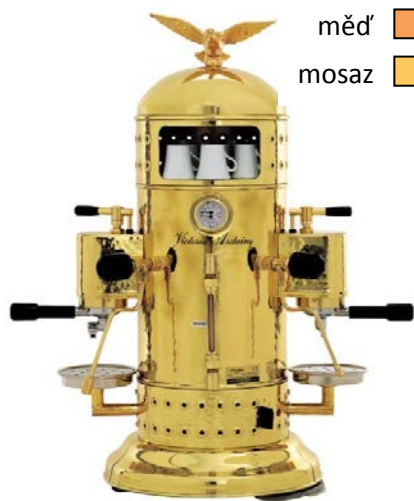

VENUS BAR

měď ■
mosaz ■

Tradiční espresso kávovar s vertikálním bojlerem, Nastavitelné dávkování (VOL) nebo manuální (SEM); 1x parní tryska, 1x tryska s horkou vodou; ukazatel hladiny vody; Gauge Double stupnice.

model	popis	typ	kód	Cena bez DPH	
2 GR	Bojler: Lt 7,6; Příkon: 2000 W; Napětí: 230V; 50/60 Hz Rozměry: ø 420 mm, v 920 mm Váha: Kg 60/70	SEM	MMXS2*SEM02	268 000 Kč	
		VOL	MMXV2*VOL02	289 000 Kč	
3 GR	Bojler: Lt 14,8; Příkon: 2600 W; Napětí: 230V; 50/60 Hz Rozměry: ø 490 mm, v 1070 mm Váha: Kg	SEM	MMXS3*SEM03	305 000 Kč	
		VOL	MMXV3*VOL03	328 000 Kč	
Volitelné možnosti a příslušenství		funkce	verze	kód	Cena bez DPH
Provedení - Chrom				objednání do výroby	25 600 Kč